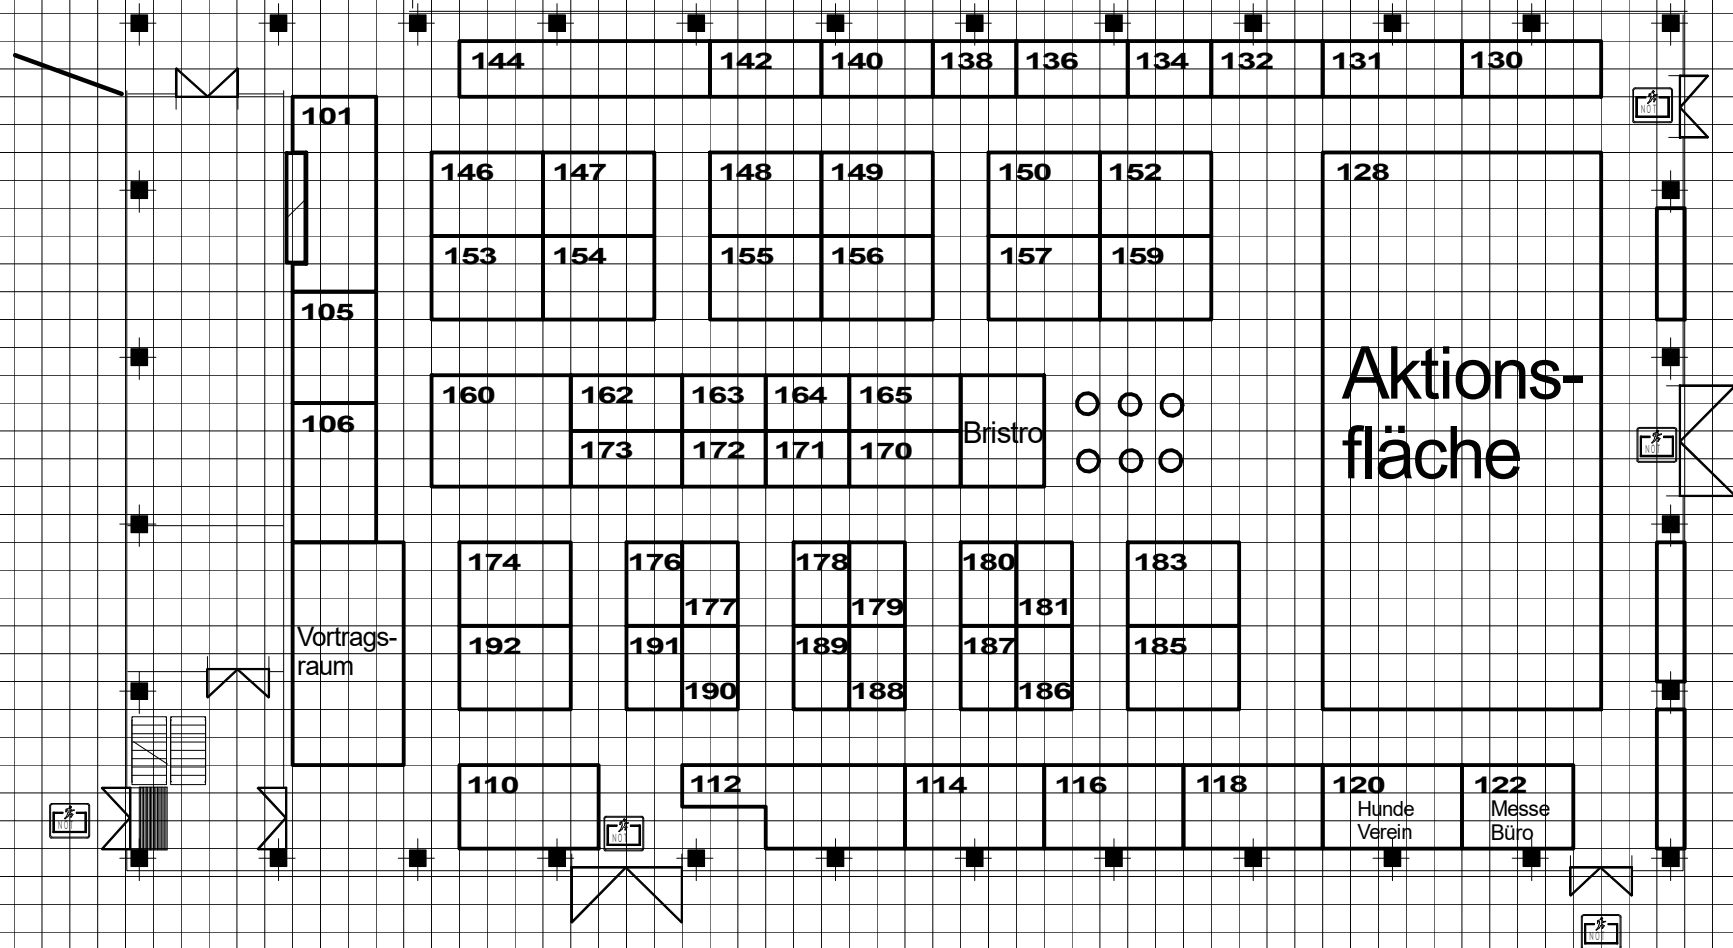

HALLE 1

PETSs 2019

Tiermesse Paderborn

www.petss-messe.de

Ein-/ Ausgang
Übergang zu Halle 2

Torgröße:
3,69 H x 3,89 B